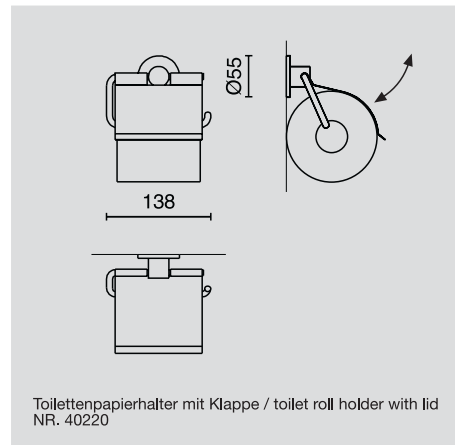

Kosmetikspiegel, schwenkbar / wall mirror, swiveling
NR. 40224

Vergrößerungen:
1:1 / 1:2
zoom factor:
1:1 / 1:2

Doppel-Handtuchstange / double towel rail, 60cm
NR. 40234

Handtuchring, schwenkbar / towel holder, swiveling
NR. 40212

MARINO

BATHROOM SERIES

ZACK®
follow your style

MARINO

BATHROOM SERIES

ZACK®
follow your style

* Ersatzbürstenkopf erhältlich / replacement brush available

* Ersatzbürstenkopf erhältlich / replacement brush available