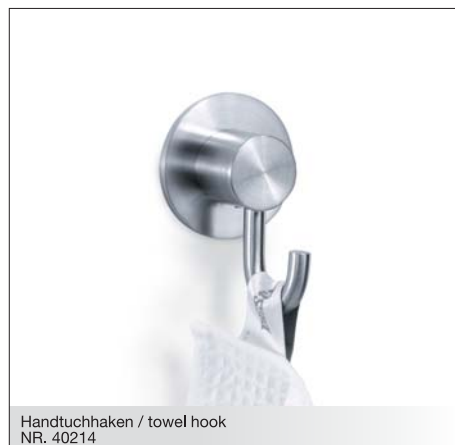

Gefertigt aus hochwertigem, seidenmatt gebürstetem 18/10 Edelstahl tragen alle Artikel der MARINO-Serie die individuelle, unverwechselbare Designsprache der Firma ZACK.

In dezenter Zurückhaltung fügt sich das zeitlose Design der MARINO-Serie harmonisch in unterschiedlichste Bad-welten ein.

Seit 1985 belegen die Trendsetter von ZACK mit ihren umfassenden Kreationen, dass man ZACK zu den Top-Marken im Bereich der Bad- und Wohnaccessoires aus Edelstahl zählt.

The maritime character of the MARINO series with its distinctive, cylindrical wall connections adds an individual note to every bathroom ambience.

MARINO

BATHROOM SERIES

ZACK®
follow your style

MARINO

BATHROOM SERIES

ZACK®
follow your style

* Ersatzbürstenkopf erhältlich / replacement brush available

* Ersatzbürstenkopf erhältlich / replacement brush available