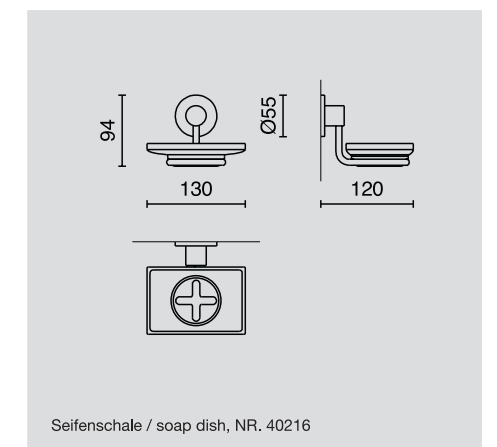

Kosmetikspiegel, schwenkbar / wall mirror, swiveling
NR. 40224

Vergrößerungen:
1:1 / 1:2
zoom factor:
1:1 / 1:2

Doppel-Handtuchstange / double towel rail, 60cm
NR. 40234

Handtuchring, schwenkbar / towel holder, swiveling
NR. 40212

MARINO

BATHROOM SERIES

ZACK®
follow your style

MARINO

BATHROOM SERIES

ZACK®
follow your style

* Ersatzbürstenkopf erhältlich / replacement brush available

* Ersatzbürstenkopf erhältlich / replacement brush available