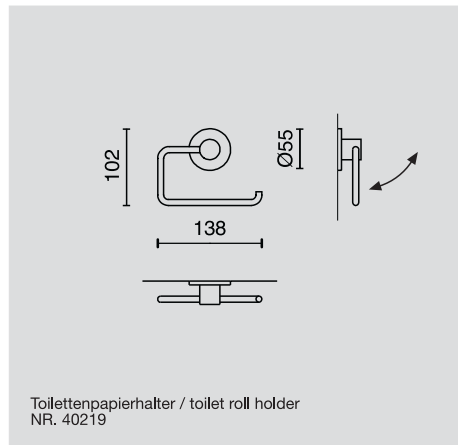

Magnet-Seifenhalter / magnetic soap holder
NR. 40229

Zahnputzglas / tumbler
NR. 40218

Handtuchstange / towel rail, 45cm
NR. 40213

Handtuchstange / towel rail, 60cm
NR. 40210

Seifenschale / soap dish
NR. 40216

Kosmetikspiegel, schwenkbar / wall mirror, swiveling
NR. 40224

Vergrößerungen:
1:1 / 1:2
zoom factor:
1:1 / 1:2

Doppel-Handtuchstange / double towel rail, 60cm
NR. 40234

Handtuchring, schwenkbar / towel holder, swiveling
NR. 40212

MARINO

BATHROOM SERIES

ZACK®
follow your style

MARINO

BATHROOM SERIES

ZACK®
follow your style

* Ersatzbürstenkopf erhältlich / replacement brush available

* Ersatzbürstenkopf erhältlich / replacement brush available