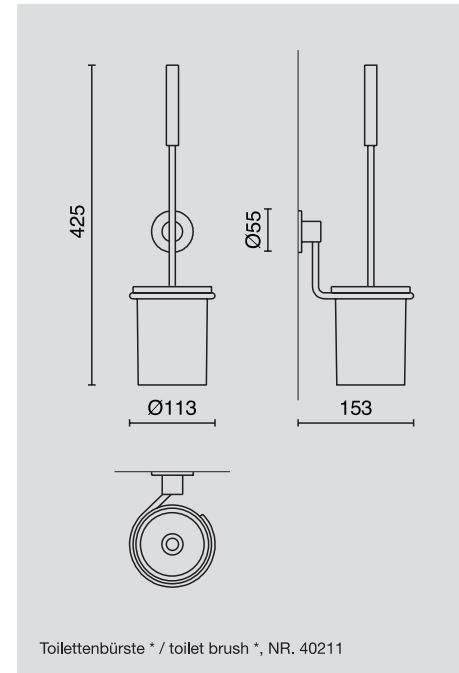

Magnet-Seifenhalter / magnetic soap holder
NR. 40229

Zahnputzglas / tumbler
NR. 40218

Handtuchstange / towel rail, 45cm
NR. 40213

Handtuchstange / towel rail, 60cm
NR. 40210

Seifenschale / soap dish
NR. 40216

Kosmetikspiegel, schwenkbar / wall mirror, swiveling
NR. 40224

Vergrößerungen:
1:1 / 1:2
zoom factor:
1:1 / 1:2

Doppel-Handtuchstange / double towel rail, 60cm
NR. 40234

Handtuchring, schwenkbar / towel holder, swiveling
NR. 40212

MARINO

BATHROOM SERIES

ZACK®
follow your style

MARINO

BATHROOM SERIES

ZACK®
follow your style

* Ersatzbürstenkopf erhältlich / replacement brush available

* Ersatzbürstenkopf erhältlich / replacement brush available