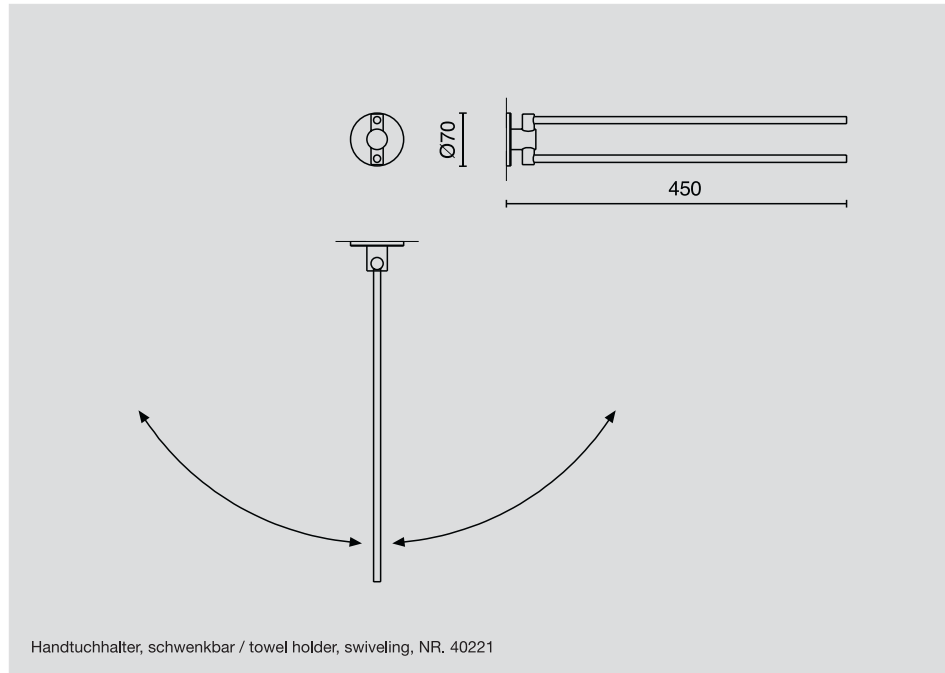

* Ersatzbürstenkopf erhältlich / replacement brush available