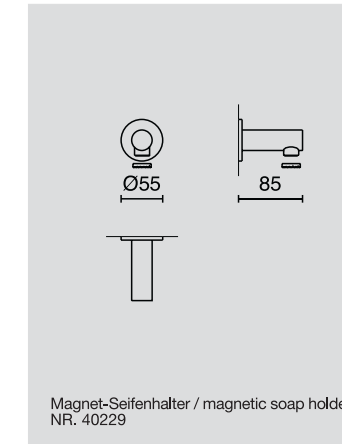

Kosmetikspiegel, schwenkbar / wall mirror, swiveling
NR. 40224

Vergrößerungen:
1:1 / 1:2
zoom factor:
1:1 / 1:2

Doppel-Handtuchstange / double towel rail, 60cm
NR. 40234

Handtuchring, schwenkbar / towel holder, swiveling
NR. 40212

MARINO

BATHROOM SERIES

ZACK®
follow your style

MARINO

BATHROOM SERIES

ZACK®
follow your style

* Ersatzbürstenkopf erhältlich / replacement brush available

* Ersatzbürstenkopf erhältlich / replacement brush available