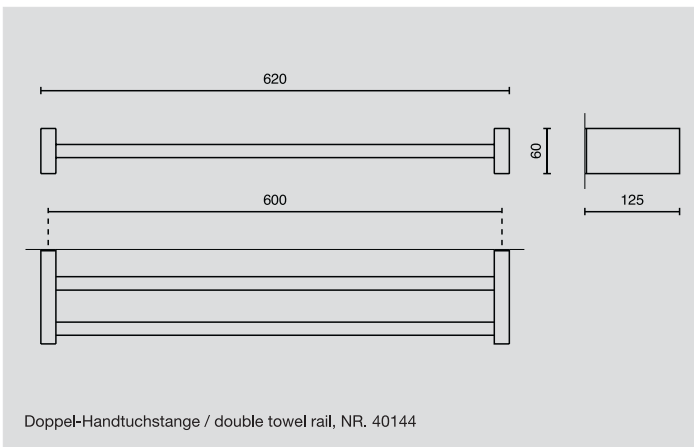

Handtuchstange / towel rail, 45cm
NR. 40193

Handtuchstange / towel rail, 60cm
NR. 40194

Handtuchhalter / towel rail, 45cm
NR. 40197

Handtuchhalter, schwenkbar / towel rail, swiveling, 40cm
NR. 40199

Doppel-Handtuchstange / double towel rail, 60cm
NR. 40144

Doppel-Handtuchhaken / double towel hook
NR. 40158

FRESCO

BATHROOM SERIES

FRESCO

BATHROOM SERIES

Doppel-Handtuchstange / double towel rail, NR. 40144

Handtuchhalter / towel rail, NR. 40197

Handtuchhaken / towel hook NR. 40190