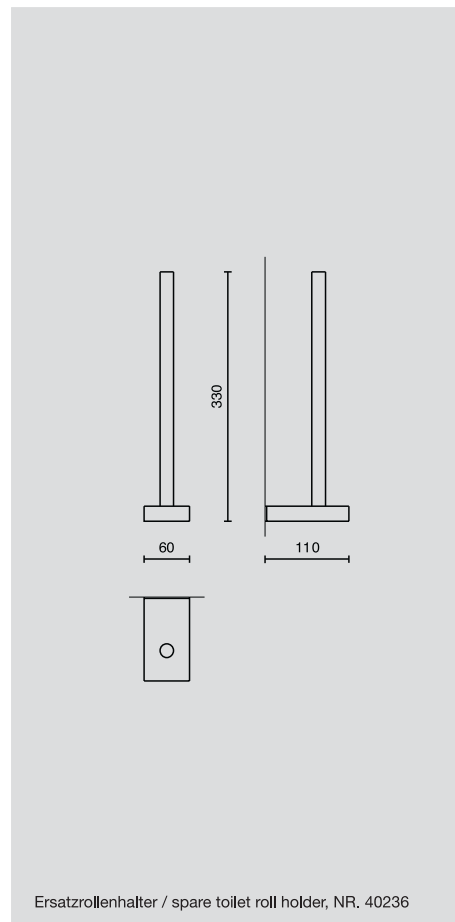

Handtuchhalter / towel rail, NR. 40197

Handtuchhaken / towel hook NR. 40189

Doppel-Toilettenpapierhalter / double toilet roll holder NR. 40198

Toilettenbürste * / toilet brush *, NR. 40191

Ersatzrollenhalter / spare toilet roll holder, NR. 40236