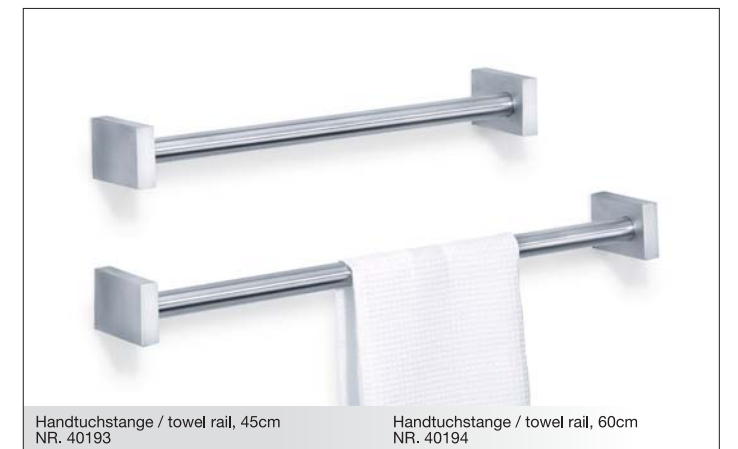

Mit nüchternen Authentizität und grafischer Gradlinigkeit zeigen die Artikel der FRESCO-Serie eine markante Präsenz im Bad.

Gefertigt aus hochwertigem, seidenmatt gebürstetem 18/10 Edelstahl tragen alle Artikel der FRESCO-Serie die individuelle, unverwechselbare Designsprache der Firma ZACK.

With sober authenticity and graphic directness, the articles in the FRESCO series display a striking presence in the bathroom.

Made from high-quality, silk-matt brushed 18/10 stainless steel, all the articles in the FRESCO series speak the individual, unmistakable design language of the ZACK brand.

Glasablage / bathroom shelf, 45cm
NR. 40195

Becher nicht enthalten
tumbler not included

Becherhalter / tumbler holder
NR. 40196

Vergrößerungen / zoom factor:
1:1 / 1:2

Kosmetikspiegel / wall mirror
NR. 40109

Handtuchstange / towel rail, 45cm
NR. 40193

Handtuchstange / towel rail, 60cm
NR. 40194

Handtuchhalter / towel rail, 45cm
NR. 40197

Handtuchhalter, schwenkbar / towel rail, swiveling, 40cm
NR. 40199

Doppel-Handtuchstange / double towel rail, 60cm
NR. 40144