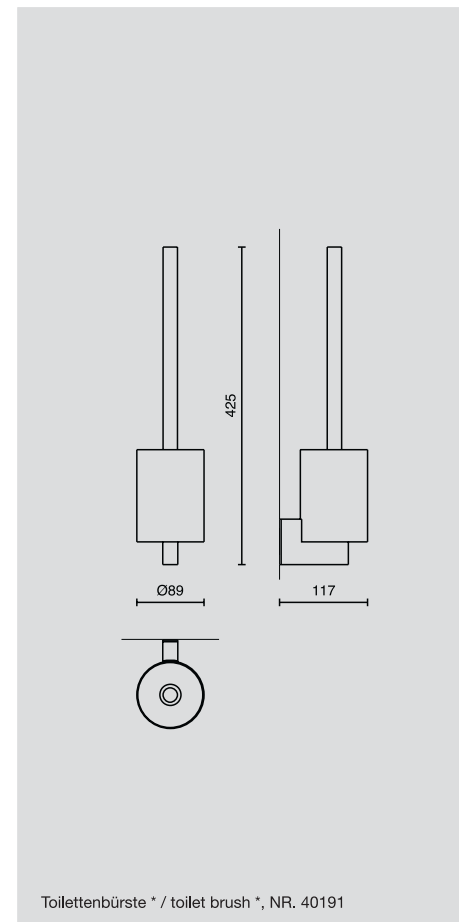

Handtuchstange / towel rail, 45cm
NR. 40193

Handtuchstange / towel rail, 60cm
NR. 40194

Handtuchhalter / towel rail, 45cm
NR. 40197

Handtuchhalter, schwenkbar / towel rail, swiveling, 40cm
NR. 40199

Doppel-Handtuchstange / double towel rail, 60cm
NR. 40144

Doppel-Handtuchhaken / double towel hook
NR. 40158

FRESCO

BATHROOM SERIES

FRESCO

BATHROOM SERIES

Doppel-Handtuchstange / double towel rail, NR. 40144

Handtuchhalter / towel rail, NR. 40197

Handtuchhaken / towel hook NR. 40190

Handtuchhaken / towel hook NR. 40189

Toilettenpapierhalter, NR. 40192

Ersatzrollenhalter / spare toilet roll holder, NR. 40236

Doppel-Toilettenpapierhalter / double toilet roll holder NR. 40198

Toilettenbürste * / toilet brush *, NR. 40191