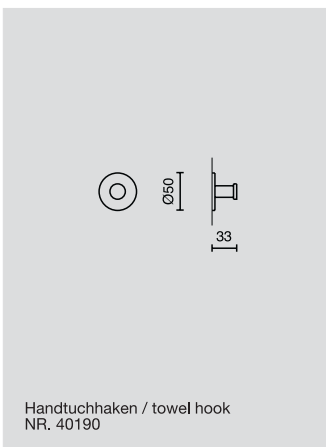

Doppel-Handtuchhaken / double towel hook
NR. 40158

FRESCO

BATHROOM SERIES

FRESCO

BATHROOM SERIES

Doppel-Handtuchstange / double towel rail, NR. 40144

Handtuchhalter / towel rail, NR. 40197

Handtuchhaken / towel hook NR. 40190