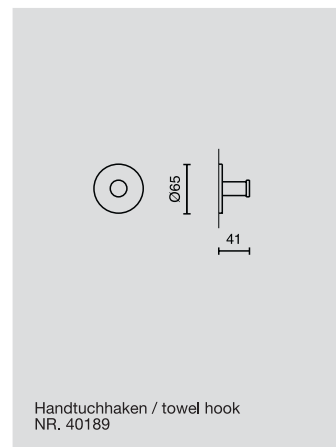

Handtuchstange / towel rail, 45cm
NR. 40193

Handtuchstange / towel rail, 60cm
NR. 40194

Handtuchhalter / towel rail, 45cm
NR. 40197

Handtuchhalter, schwenkbar / towel rail, swiveling, 40cm
NR. 40199

Doppel-Handtuchstange / double towel rail, 60cm
NR. 40144

Doppel-Handtuchhaken / double towel hook
NR. 40158

FRESCO

BATHROOM SERIES

FRESCO

BATHROOM SERIES

Doppel-Handtuchstange / double towel rail, NR. 40144

Handtuchhalter / towel rail, NR. 40197

Handtuchhaken / towel hook NR. 40190