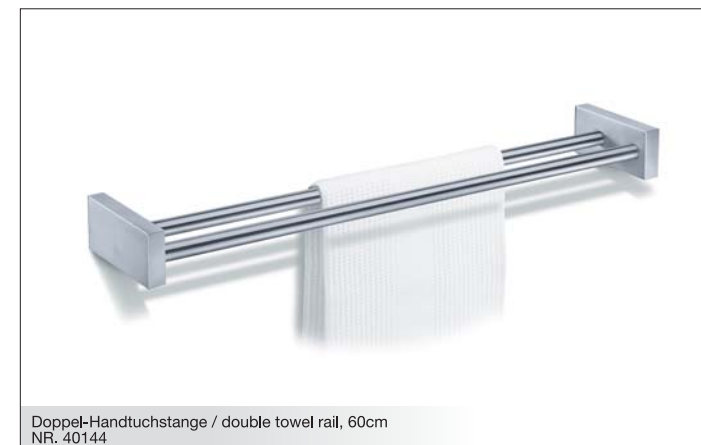

Mit nüchternen Authentizität und grafischer Gradlinigkeit zeigen die Artikel der FRESCO-Serie eine markante Präsenz im Bad.

Gefertigt aus hochwertigem, seidenmatt gebürstetem 18/10 Edelstahl tragen alle Artikel der FRESCO-Serie die individuelle, unverwechselbare Designsprache der Firma ZACK.

Handtuchstange / towel rail, 45cm
NR. 40193

Handtuchstange / towel rail, 60cm
NR. 40194

Handtuchhalter / towel rail, 45cm
NR. 40197

Handtuchhalter, schwenkbar / towel rail, swiveling, 40cm
NR. 40199

Doppel-Handtuchstange / double towel rail, 60cm
NR. 40144