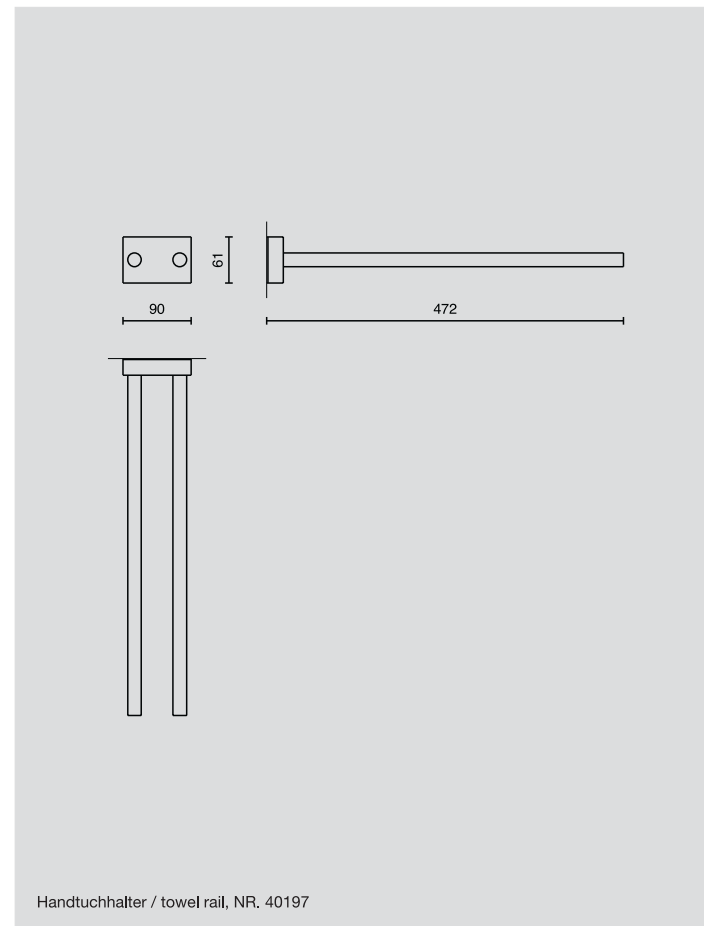

Handtuchstange / towel rail, 45cm
NR. 40193

Handtuchstange / towel rail, 60cm
NR. 40194

Handtuchhalter / towel rail, 45cm
NR. 40197

Handtuchhalter, schwenkbar / towel rail, swiveling, 40cm
NR. 40199

Doppel-Handtuchstange / double towel rail, 60cm
NR. 40144

Doppel-Handtuchhaken / double towel hook
NR. 40158

FRESCO

BATHROOM SERIES

FRESCO

BATHROOM SERIES

Doppel-Handtuchstange / double towel rail, NR. 40144

Handtuchhalter / towel rail, NR. 40197

Handtuchhaken / towel hook NR. 40190