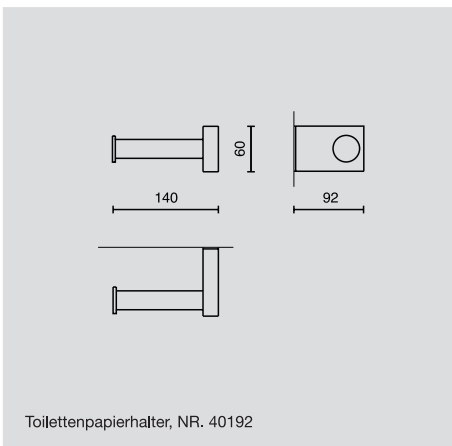

Handtuchhaken / towel hook NR. 40190

Handtuchhaken / towel hook NR. 40189