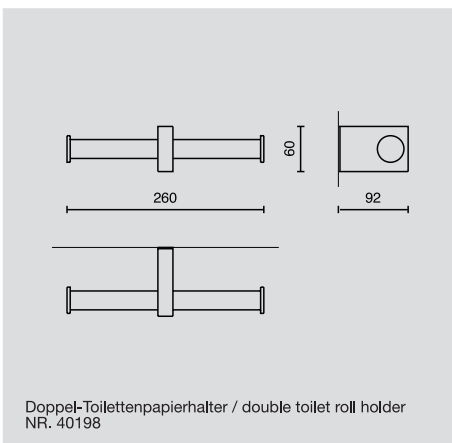

Toilettenpapierhalter, NR. 40192

Ersatzrollenhalter / spare toilet roll holder, NR. 40236

Doppel-Toilettenpapierhalter / double toilet roll holder NR. 40198